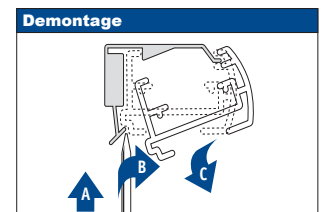

## Deckenmontage / Glasleistenmontage [D1]

- Beim Öffnen Produkt nicht mit scharfem Messer beschädigen!
- Schrauben-Montage: Schraubenzieher Größe 2 (POZIDRIVE) verwenden. Keinen Akkuschrauber nutzen.
- Schienen-Demontage: Schraubenzieher, flach, Größe 2 verwenden.
- Ausschließlich die mitgelieferten Originalschrauben verwenden!

**Modell**  
**A070**  
**1° - 50°**

Anlagenbreite	Anzahl der Bauteile			
0 - 55 cm	2	2	2	2
56 - 100 cm	3	3	3	3
101 - 145 cm	4	4	4	4
146 - 190 cm	5	5	5	5
191 - 230 cm	6	6	6	6

## Aufmontage / Wandmontage [W1]

- Beim Öffnen Produkt nicht mit scharfem Messer beschädigen!
- Schrauben-Montage: Schraubenzieher Größe 2 (POZIDRIVE) verwenden. Keinen Akkuschrauber nutzen.
- Schienen-Demontage: Schraubenzieher, flach, Größe 2 verwenden.
- Ausschließlich die mitgelieferten Originalschrauben verwenden!

**Modell**  
**A070**  
**1° - 50°**

Anlagenbreite	Anzahl der Bauteile	
0 - 55 cm	2	4
56 - 100 cm	3	6
101 - 145 cm	4	8
146 - 190 cm	5	10
191 - 230 cm	6	12