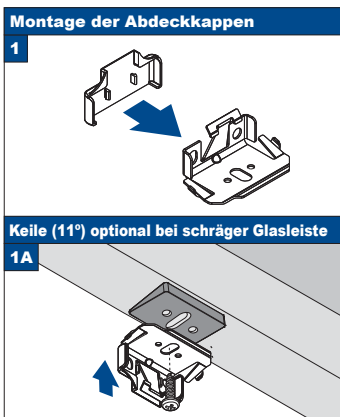

## Deckenmontage / Glasleistenmontage [D1]

- Beim Öffnen Produkt nicht mit scharfem Messer beschädigen!
- Schrauben-Montage: Schraubenzieher Größe 2 (POZIDRIVE) verwenden. Keinen Akkuschrauber nutzen.
- Schienen-Demontage: Schraubenzieher, flach, Größe 2 verwenden.
- Ausschließlich die mitgelieferten Originalschrauben verwenden!

**Modell**  
**A070**  
**1° - 50°**

Anlagenbreite	Anzahl der Bauteile			
0 - 55 cm	2	2	2	2
56 - 100 cm	3	3	3	3
101 - 145 cm	4	4	4	4
146 - 190 cm	5	5	5	5
191 - 230 cm	6	6	6	6

## Aufmontage / Wandmontage [W1]

- Beim Öffnen Produkt nicht mit scharfem Messer beschädigen!
- Schrauben-Montage: Schraubenzieher Größe 2 (POZIDRIVE) verwenden. Keinen Akkuschrauber nutzen.
- Schienen-Demontage: Schraubenzieher, flach, Größe 2 verwenden.
- Ausschließlich die mitgelieferten Originalschrauben verwenden!

**Modell**  
**A070**  
**1° - 50°**

Anlagenbreite	Anzahl der Bauteile	
0 - 55 cm	2	4
56 - 100 cm	3	6
101 - 145 cm	4	8
146 - 190 cm	5	10
191 - 230 cm	6	12