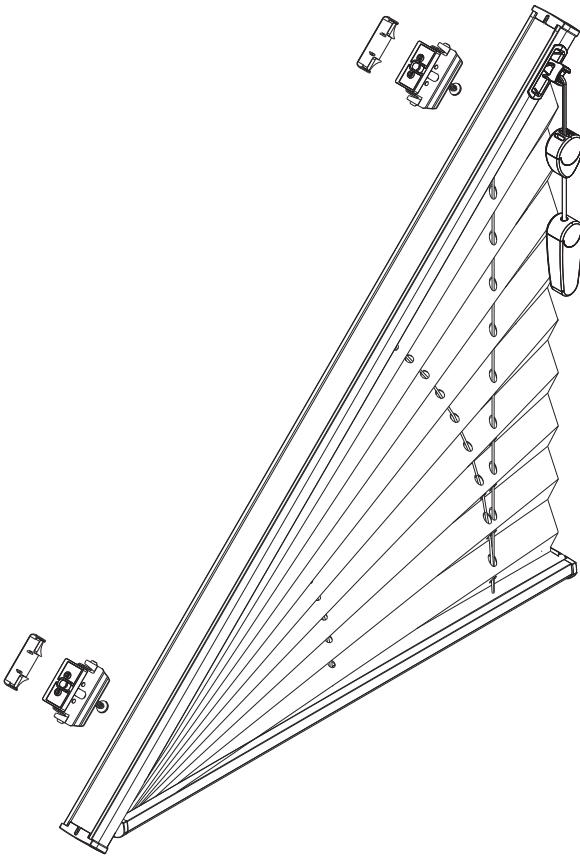

## Deckenmontage / Glasleistenmontage [D1]

- Beim Öffnen Produkt nicht mit scharfem Messer beschädigen!
- Schrauben-Montage: Schraubenzieher Größe 2 (POZIDRIVE) verwenden. Keinen Akkuschrauber nutzen.
- Schienen-Demontage: Schraubenzieher, flach, Größe 2 verwenden.
- Ausschließlich die mitgelieferten Originalschrauben verwenden!

**Modell**  
**A070**  
**1° - 50°**

Anlagenbreite	Anzahl der Bauteile			
0 - 55 cm	2	2	2	2
56 - 100 cm	3	3	3	3
101 - 145 cm	4	4	4	4
146 - 190 cm	5	5	5	5
191 - 230 cm	6	6	6	6

**Modell**  
**A070**  
**1° - 50°**

Anlagenbreite	Anzahl der Bauteile	
0 - 55 cm	2	4
56 - 100 cm	3	6
101 - 145 cm	4	8
146 - 190 cm	5	10
191 - 230 cm	6	12