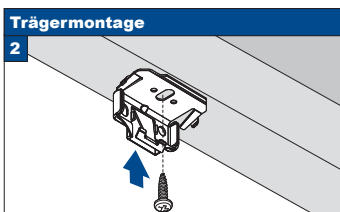

## Deckenmontage / Glasleistenmontage [D1]

- Beim Öffnen Produkt nicht mit scharfem Messer beschädigen!
- Schrauben-Montage: Schraubenzieher Größe 2 (POZIDRIVE) verwenden. Keinen Akkuschrauber nutzen.
- Schienen-Demontage: Schraubenzieher, flach, Größe 2 verwenden.
- Ausschließlich die mitgelieferten Originalschrauben verwenden!

**Modell**  
**A070**  
**1° - 50°**

Anlagenbreite	Anzahl der Bauteile			
0 - 55 cm	2	2	2	2
56 - 100 cm	3	3	3	3
101 - 145 cm	4	4	4	4
146 - 190 cm	5	5	5	5
191 - 230 cm	6	6	6	6