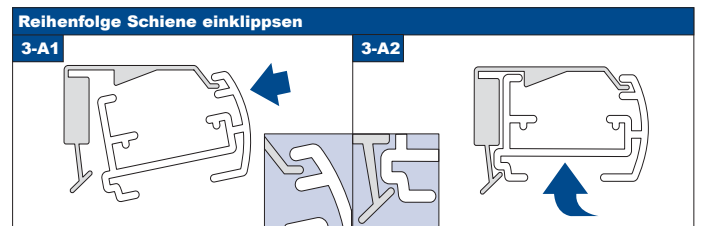

## Deckenmontage / Glasleistenmontage [D1]

- Beim Öffnen Produkt nicht mit scharfem Messer beschädigen!
- Schrauben-Montage: Schraubenzieher Größe 2 (POZIDRIVE) verwenden. Keinen Akkuschrauber nutzen.
- Schienen-Demontage: Schraubenzieher, flach, Größe 2 verwenden.
- Ausschließlich die mitgelieferten Originalschrauben verwenden!

**Modell**  
**A070**  
**1° - 50°**

Anlagenbreite	Anzahl der Bauteile			
0 - 55 cm	2	2	2	2
56 - 100 cm	3	3	3	3
101 - 145 cm	4	4	4	4
146 - 190 cm	5	5	5	5
191 - 230 cm	6	6	6	6

## Aufmontage / Wandmontage [W1]

- Beim Öffnen Produkt nicht mit scharfem Messer beschädigen!
- Schrauben-Montage: Schraubenzieher Größe 2 (POZIDRIVE) verwenden. Keinen Akkuschrauber nutzen.
- Schienen-Demontage: Schraubenzieher, flach, Größe 2 verwenden.
- Ausschließlich die mitgelieferten Originalschrauben verwenden!

**Modell**  
**A070**  
**1° - 50°**

Anlagenbreite	Anzahl der Bauteile	
0 - 55 cm	2	4
56 - 100 cm	3	6
101 - 145 cm	4	8
146 - 190 cm	5	10
191 - 230 cm	6	12