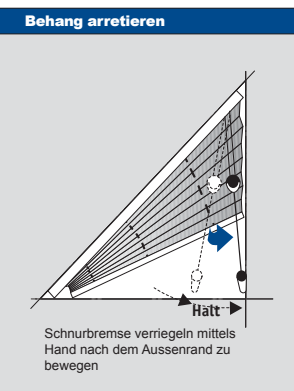

## Deckenmontage / Glasleistenmontage [D1]

- Beim Öffnen Produkt nicht mit scharfem Messer beschädigen!
- Schrauben-Montage: Schraubenzieher Größe 2 (POZIDRIVE) verwenden. Keinen Akkuschrauber nutzen.
- Schienen-Demontage: Schraubenzieher, flach, Größe 2 verwenden.
- Ausschließlich die mitgelieferten Originalschrauben verwenden!

**Modell**  
**A070**  
**1° - 50°**

Anlagenbreite	Anzahl der Bauteile			
0 - 55 cm	2	2	2	2
56 - 100 cm	3	3	3	3
101 - 145 cm	4	4	4	4
146 - 190 cm	5	5	5	5
191 - 230 cm	6	6	6	6