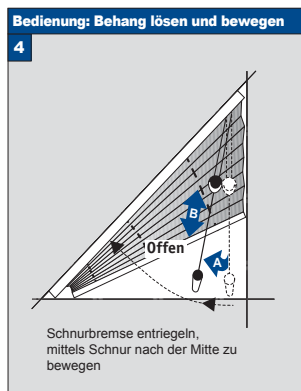

## Deckenmontage / Glasleistenmontage [D1]

- Beim Öffnen Produkt nicht mit scharfem Messer beschädigen!
- Schrauben-Montage: Schraubenzieher Größe 2 (POZIDRIVE) verwenden. Keinen Akkuschrauber nutzen.
- Schienen-Demontage: Schraubenzieher, flach, Größe 2 verwenden.
- Ausschließlich die mitgelieferten Originalschrauben verwenden!

**Modell**  
**A070**  
**1° - 50°**

Anlagenbreite	Anzahl der Bauteile			
0 - 55 cm	2	2	2	2
56 - 100 cm	3	3	3	3
101 - 145 cm	4	4	4	4
146 - 190 cm	5	5	5	5
191 - 230 cm	6	6	6	6

**Modell**  
**A070**  
**1° - 50°**

Anlagenbreite	Anzahl der Bauteile	
0 - 55 cm	2	4
56 - 100 cm	3	6
101 - 145 cm	4	8
146 - 190 cm	5	10
191 - 230 cm	6	12