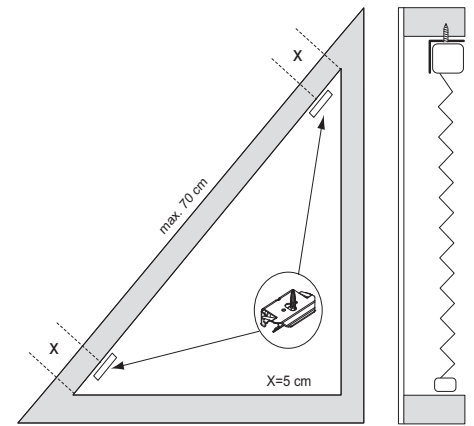

## Deckenmontage / Glasleistenmontage [D1]

- Beim Öffnen Produkt nicht mit scharfem Messer beschädigen!
- Schrauben-Montage: Schraubenzieher Größe 2 (POZIDRIVE) verwenden. Keinen Akkuschrauber nutzen.
- Schienen-Demontage: Schraubenzieher, flach, Größe 2 verwenden.
- Ausschließlich die mitgelieferten Originalschrauben verwenden!

**Modell**  
**A070**  
**1° - 50°**

Anlagenbreite	Anzahl der Bauteile			
0 - 55 cm	2	2	2	2
56 - 100 cm	3	3	3	3
101 - 145 cm	4	4	4	4
146 - 190 cm	5	5	5	5
191 - 230 cm	6	6	6	6

**Modell**  
**A070**  
**1° - 50°**

Anlagenbreite	Anzahl der Bauteile	
0 - 55 cm	2	4
56 - 100 cm	3	6
101 - 145 cm	4	8
146 - 190 cm	5	10
191 - 230 cm	6	12