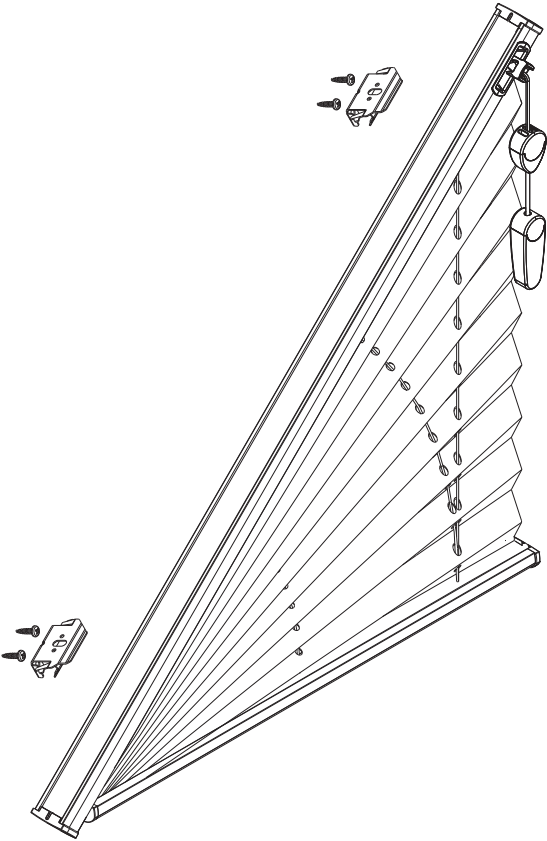

## Deckenmontage / Glasleistenmontage [D1]

- Beim Öffnen Produkt nicht mit scharfem Messer beschädigen!
- Schrauben-Montage: Schraubenzieher Größe 2 (POZIDRIVE) verwenden. Keinen Akkuschrauber nutzen.
- Schienen-Demontage: Schraubenzieher, flach, Größe 2 verwenden.
- Ausschließlich die mitgelieferten Originalschrauben verwenden!

**Modell**  
**A070**  
**1° - 50°**

Anlagenbreite	Anzahl der Bauteile			
0 - 55 cm	2	2	2	2
56 - 100 cm	3	3	3	3
101 - 145 cm	4	4	4	4
146 - 190 cm	5	5	5	5
191 - 230 cm	6	6	6	6

## Aufmontage / Wandmontage [W1]

- Beim Öffnen Produkt nicht mit scharfem Messer beschädigen!
- Schrauben-Montage: Schraubenzieher Größe 2 (POZIDRIVE) verwenden. Keinen Akkuschrauber nutzen.
- Schienen-Demontage: Schraubenzieher, flach, Größe 2 verwenden.
- Ausschließlich die mitgelieferten Originalschrauben verwenden!

**Modell**  
**A070**  
**1° - 50°**

Anlagenbreite	Anzahl der Bauteile	
0 - 55 cm	2	4
56 - 100 cm	3	6
101 - 145 cm	4	8
146 - 190 cm	5	10
191 - 230 cm	6	12